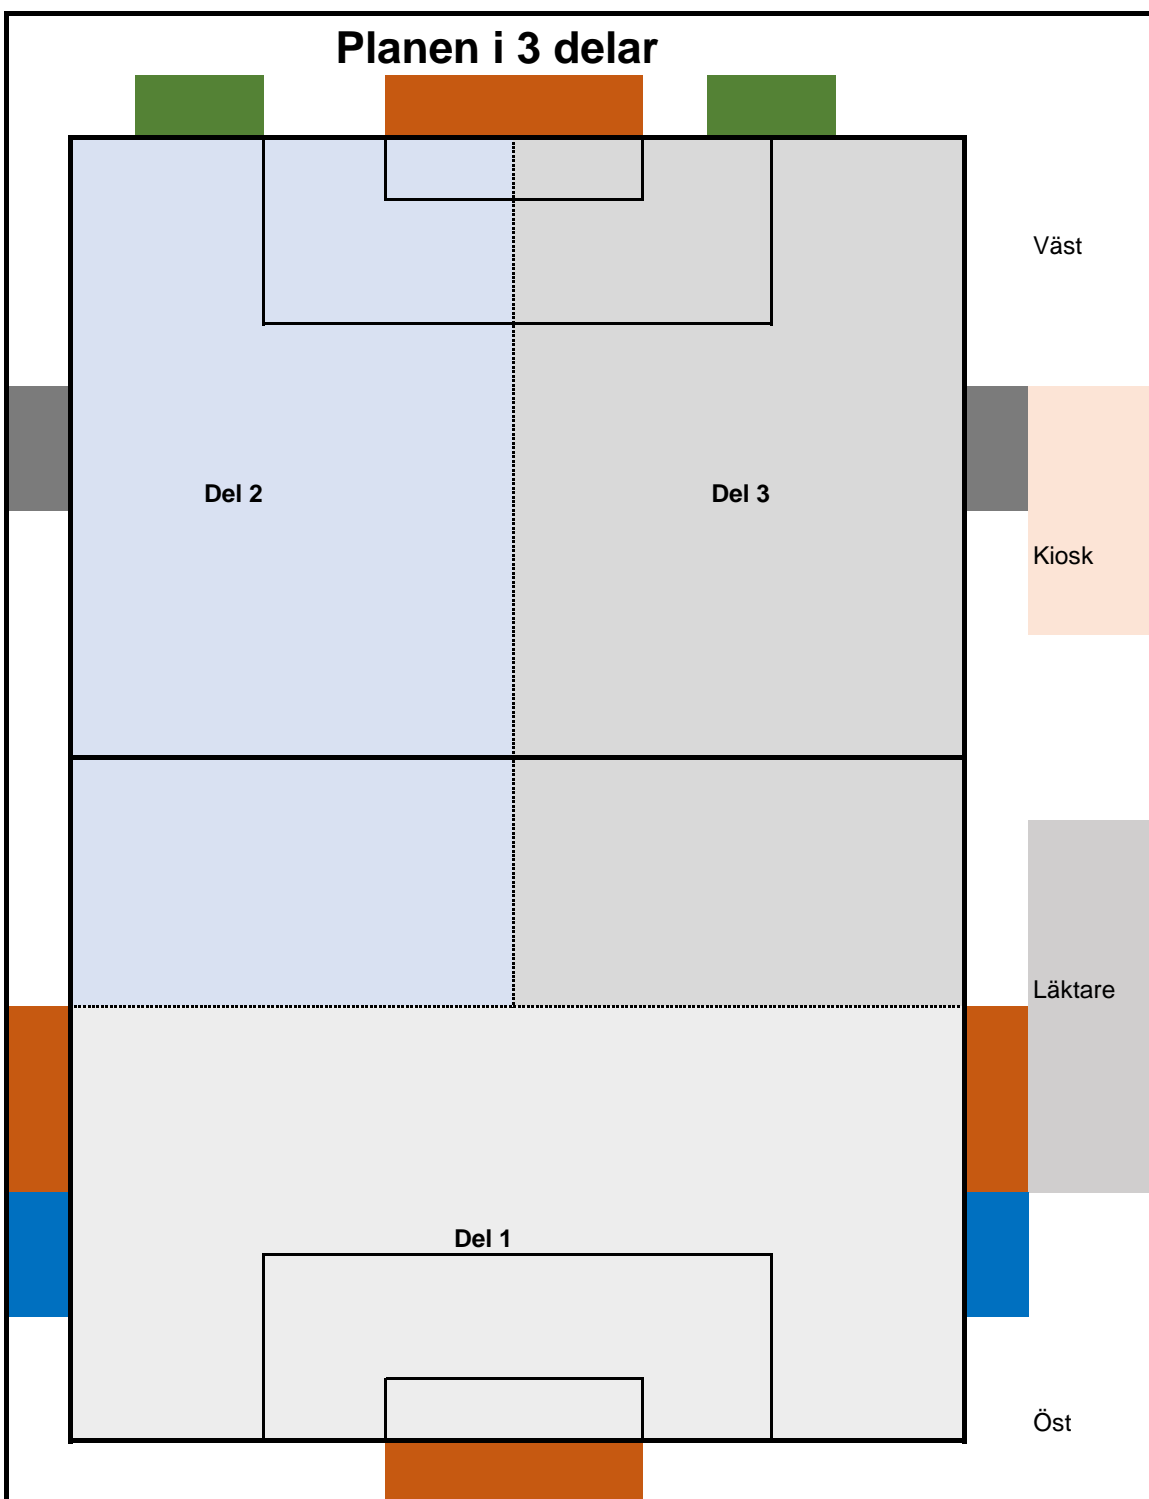

# Planen i 3 delar

-  = 11-mannamål
-  = 7-mannamål
-  = 5/7-manna, vändbart
-  = 5-mannamål